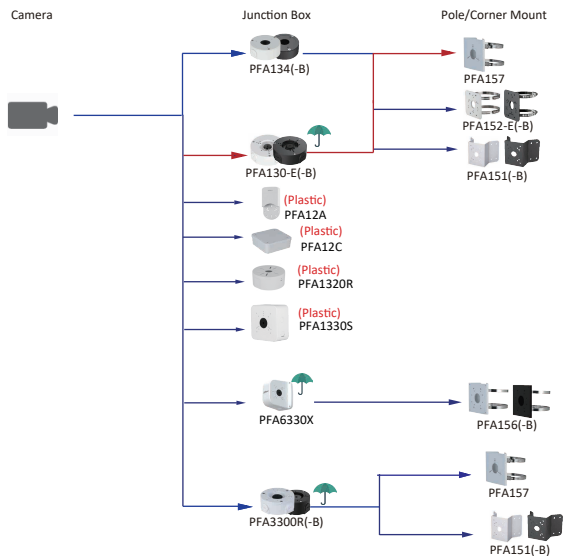

Shape	IP Camera		CVI Camera	
	IPC-HFW5259E-ASE-IL IPC-HFW5459E-ASE-IL	IPC-HFW5559E-ASE-IL IPC-HFW5859E-ASE-IL		
			HAC-HFW1249X-A-PRO HAC-HFW1549X-A-PRO	HAC-HFW1249X-IL-A-PRO HAC-HFW1219X-IL-A-PRO
			HAC-HFW1249XM-A-PRO HAC-HFW1249XM-IL-A-PRO	
			HAC-HFW1249XM-A-PRO HAC-HFW1249XM-IL-A-PRO HAC-HFW1249XM-A-PRO HAC-HFW1249XM-IL-A-PRO	
			HAC-HFW1249SL-A-PRO HAC-HFW1249SL-IL-A-PRO HAC-HFW1219SL-IL-A-PRO