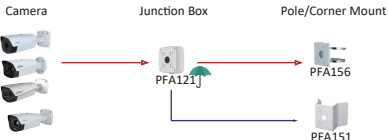

Camera Junction Box Adapter Wall Mount Ceiling Mount Pole/Corner Mount

Shape	PTZ Camera
	IPC-HDW5459H-ASE-PV-PRO-ATC

Camera Wall Mount Ceiling Mount Junction Box Corner/Pole Mount

Shape	Thermal Camera			
	DHI-TPC-BF5601-85-DC-S2 DHI-TPC-BF5601-87-DC-S2 DHI-TPC-BF5601-89-DC-S2 DHI-TPC-BF5601-813-DC-S2 DHI-TPC-BF5601-819-DC-S2 DHI-TPC-BF5601-835-DC-S2 DHI-TPC-BF5601-835-DC-S2	DHI-TPC-BF5401-87-8C-S2 DHI-TPC-BF5401-813-8C-S2 DHI-TPC-BF5401-825-8C-S2 DHI-TPC-BF5401-835-8C-S2 DHI-TPC-BF5401-187-8C-S2 DHI-TPC-BF5401-1813-8C-S2 DHI-TPC-BF5401-1825-8C-S2	DHI-TPC-BF5401-TB35-8C-S2	DHI-TPC-BF5601-T85-DC-S2 DHI-TPC-BF5601-T87-DC-S2 DHI-TPC-BF5601-T89-DC-S2 DHI-TPC-BF5601-T813-DC-S2 DHI-TPC-BF5601-T819-DC-S2 DHI-TPC-BF5601-T825-DC-S2 DHI-TPC-BF5601-T835-DC-S2
	DHI-TPC-BF5441-87F4-8M-S2 DHI-TPC-BF5441-813F6-8M-S2 DHI-TPC-BF5441-819F12-8M-S2 DHI-TPC-BF5441-825F12-8M-S2 DHI-TPC-BF5441-835F12-8M-S2 DHI-TPC-BF5441-813F6-8M-S2 DHI-TPC-BF5441-819F12-8M-S2 DHI-TPC-BF5441-825F12-8M-S2 DHI-TPC-BF5441-835F12-8M-S2	DHI-TPC-BF5641-89F4-DC-S5-V1 DHI-TPC-BF5641-813F6-DC-S5-V1 DHI-TPC-BF5641-819F12-DC-S5-V1 DHI-TPC-BF5641-825F12-DC-S5-V1 DHI-TPC-BF5641-835F12-DC-S5-V1 DHI-TPC-BF5641-813F6-DC-S2-V1 DHI-TPC-BF5641-819F8-DC-S2-V1 DHI-TPC-BF5641-825F8-DC-S2-V1 DHI-TPC-BF5641-835F12-DC-S2-V1	DHI-TPC-BF5441-87F4-DC-S5-V1 DHI-TPC-BF5441-813F6-DC-S5-V1 DHI-TPC-BF5441-819F12-DC-S5-V1 DHI-TPC-BF5441-825F12-DC-S5-V1 DHI-TPC-BF5441-835F12-DC-S5-V1	
	DHI-TPC-BF2241-83F4-DW-S2 DHI-TPC-BF2241-TB3F4-DW-S2 DHI-TPC-BF2241-87F8-DW-S2 DHI-TPC-BF2241-TB7F8-DW-S2			
	DHI-TPC-BF4441-835F12-DC-S2-V1 DHI-TPC-BF4441-825F8-DC-S2-V1 DHI-TPC-BF4441-819F8-DC-S2-V1 DHI-TPC-BF4441-813F6-DC-S2-V1			