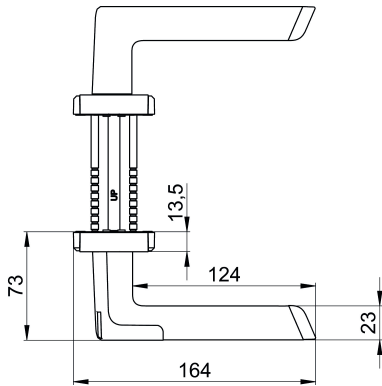

Toegangscontrole

Aperio

H100 elektronische kruk

Experience a safer and more
open world

ASSA ABLOY

Certificering	CE, UKCA, EN1634, EN1906: 26-B010B.
Beschermingsgraad	IP42, enkel voor gebruik in binnendeuren.
Geschikt voor	branddeuren.
Type deur	metalen, kunststof, houten en glazen deuren.
Type kruk	kruk in L-vorm of U-vorm (d.m.v. adapter).
Afwerking schilden en krukken	mat verchroomd of zwart.
Krukstift	8 mm.
Deurdiktes	tussen 35 en 80 mm.
Toepassing	i.c.m. DIN insteekslot.
Draairichting	1/3 of 2/4.
Batterij	1 x Lithium batterij CR123A.
Batterijlevensduur	30 openingen per dag gedurende 50 maanden
Bedrijfstemperatuurbereik	van 0°C tot 55°C
Relatieve vochtigheid	< 85% (condensatie-vrij).

Technische gegevens

Certificering	CE, UKCA, EN1634, EN1906: 26-B010B.
Beschermingsgraad	IP42, enkel voor gebruik in binnendeuren.
Geschikt voor	branddeuren.
Type deur	metalen, kunststof, houten en glazen deuren.
Type kruk	kruk in L-vorm of U-vorm (d.m.v. adapter).
Afwerking schilden en krukken	mat verchroomd of zwart.
Krukstift	8 mm.
Deurdiktes	tussen 35 en 80 mm.
Toepassing	i.c.m. DIN insteekslot.
Draairichting	1/3 of 2/4.
Batterij	1 x Lithium batterij CR123A.
Batterijlevensduur	30 openingen per dag gedurende 50 maanden
Bedrijfstemperatuurbereik	van 0°C tot 55°C
Relatieve vochtigheid	< 85% (condensatie-vrij).

Artikelnaam	Art.nr	Materiaal/kleur antenne	Model kruk	Materiaal schilden en krukken	Deurdikte (mm)	Afmetingen (mm)	Draairichting
H100B8L-EU	A000424274	kunststof/zwart	L-kruk	RVS mat chroom	30-80	56 x 55 x 13,5 (rozetten)	1 + 3
H100B8R-EU	A000424275	kunststof/zwart	L-kruk	RVS mat chroom	30-80	56 x 55 x 13,5 (rozetten)	2 + 4