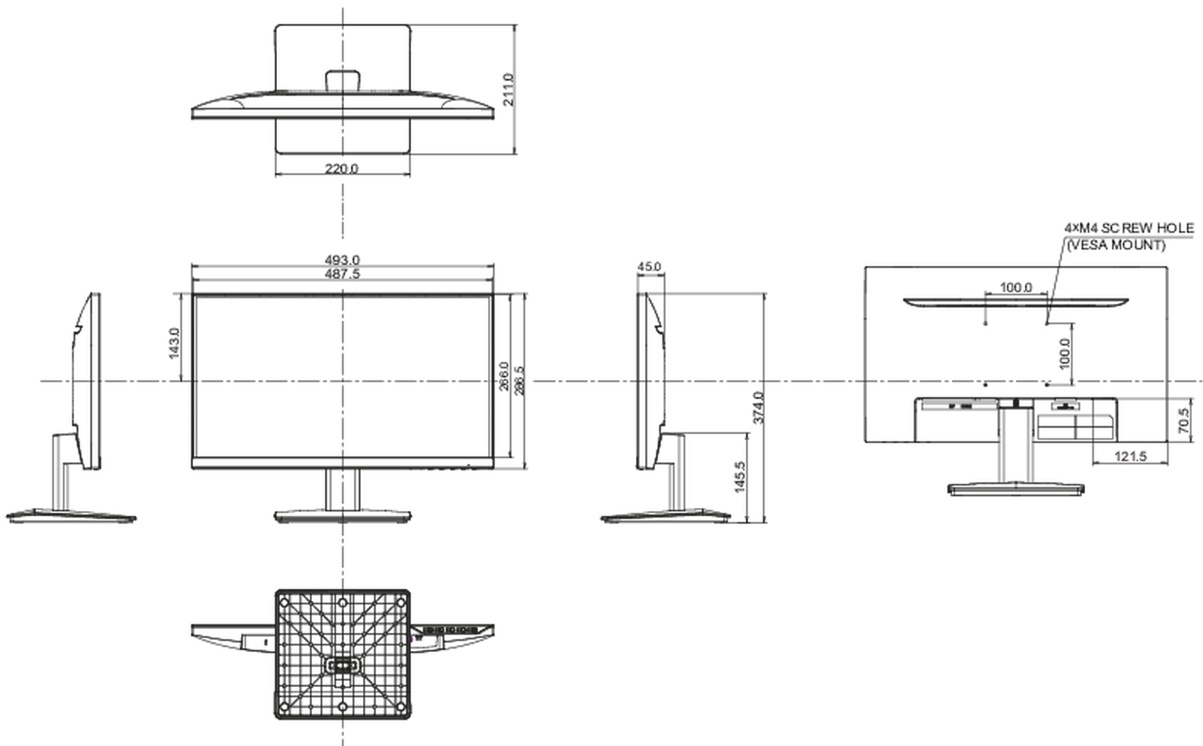

## 08 AFMETINGEN / GEWICHT

Product afmetingen B x H x D

492 x 359 x 178mm

Doos afmetingen B x H x D

564 x 380 x 122mm

Gewicht (zonder doos)

2.6kg

Gewicht (inclusief doos)

3.6kg

EAN code

4948570124244

Alle handelsmerken zijn geregistreerd. Gegevens onder voorbehoud van zetfouten. Specificaties kunnen vooraf en zonder opgave van reden gewijzigd worden. Alle LCD-panelen vallen onder ISO-9241-307:2008 inzake pixelfouten.