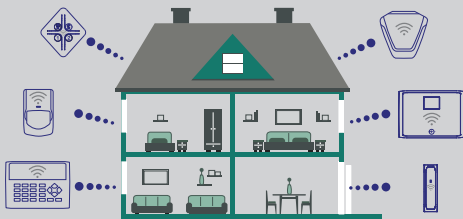

CP-60

Bedraad / draadloos

60 zone alarmpaneel

Wireless

- > Tot 60 zones
- > Tot 60 draadloze zones
- > App-connectiviteit
- > 100 gebruikers
- > 6 gebieden
- > Deelschakelingen: 3 per gebied
- > Maximaal 6 keypads
- > IP / Wi-Fi / GSM / PSTN
- > Compatibel met CSL, WebWay, Emizon en Redcare
- > Bus sirenes: 2
- > Logboek: 1250
- > Netwerk aansluiting: 1
- > Orisec Communicatiemodules: CM2 series
- > 3rd Party Communicatiepoorten: 2
- > Camera Streaming via App
- > Spanningsvrije relais uitgang
- > 16 Ohm luidspreker uitgang
- > Max. batterij: 10Ah
- > Voeding: 1.5A
- > Behuizing: ASA met hoge dichtheid
- > Spraakberichten
- > Afm. (bxhxd): 300 x 261 x 85mm
- > EN 50131-3: Grade 2
- > Compatible met Orisec cloud services