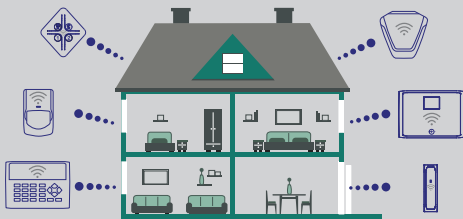

CP-20

Bedraad / draadloos 20 zone alarmpaneel

Bedraad / draadloos 20 zone alarmpaneel

Orisec Hybride alarmpanelen zijn innovatief, betrouwbaar en eenvoudig te installeren. De panelen kunnen uitgerust worden met een single, dual of tripple path communicatiemodule die verschillende communicatietechnologieën (PSTN, IP, Wifi, GPRS) combineren. Te gebruiken voor melding naar een meldkamer, bediening via app, cloud, UDL, spraak, enz.

De Orisec CP reeks beschikt tevens over een volledig pakket 2-weg draadloze componenten en bedrade uitbreidingsmodules, waardoor ze in elk type installatie gebruikt kunnen worden. De ruime keuze aan keypads met of zonder NFC-lezer zorgt voor een eenvoudige en overzichtelijke bediening.

CP-20

Bedraad / draadloos

20 zone alarmpaneel

Cloud services

Wireless

Camera integration

- > Tot 20 zones
- > Tot 20 draadloze zones
- > App-connectiviteit
- > 20 gebruikers
- > 2 gebieden
- > Deelschakelingen: 3 per gebied
- > Maximaal 5 keypads
- > IP / Wi-Fi / GSM / PSTN
- > Compatibel met CSL, WebWay, Emizon en Redcare
- > Bus sirenes: 2
- > Logboek: 1250
- > Netwerk aansluiting: 1
- > Orisec Communicatiemodules: CM2 series
- > 3rd Party Communicatiepoorten: 2
- > Camera Streaming via App
- > Spanningsvrije relais uitgang
- > 16 Ohm luidspreker uitgang
- > Max. batterij: 10Ah
- > Voeding: 1.5A
- > Behuizing: ASA met hoge dichtheid
- > Spraakberichten
- > Afm. (bxhxd): 300 x 261 x 85mm
- > EN 50131-3: Grade 2
- > Compatible met Orisec cloud services